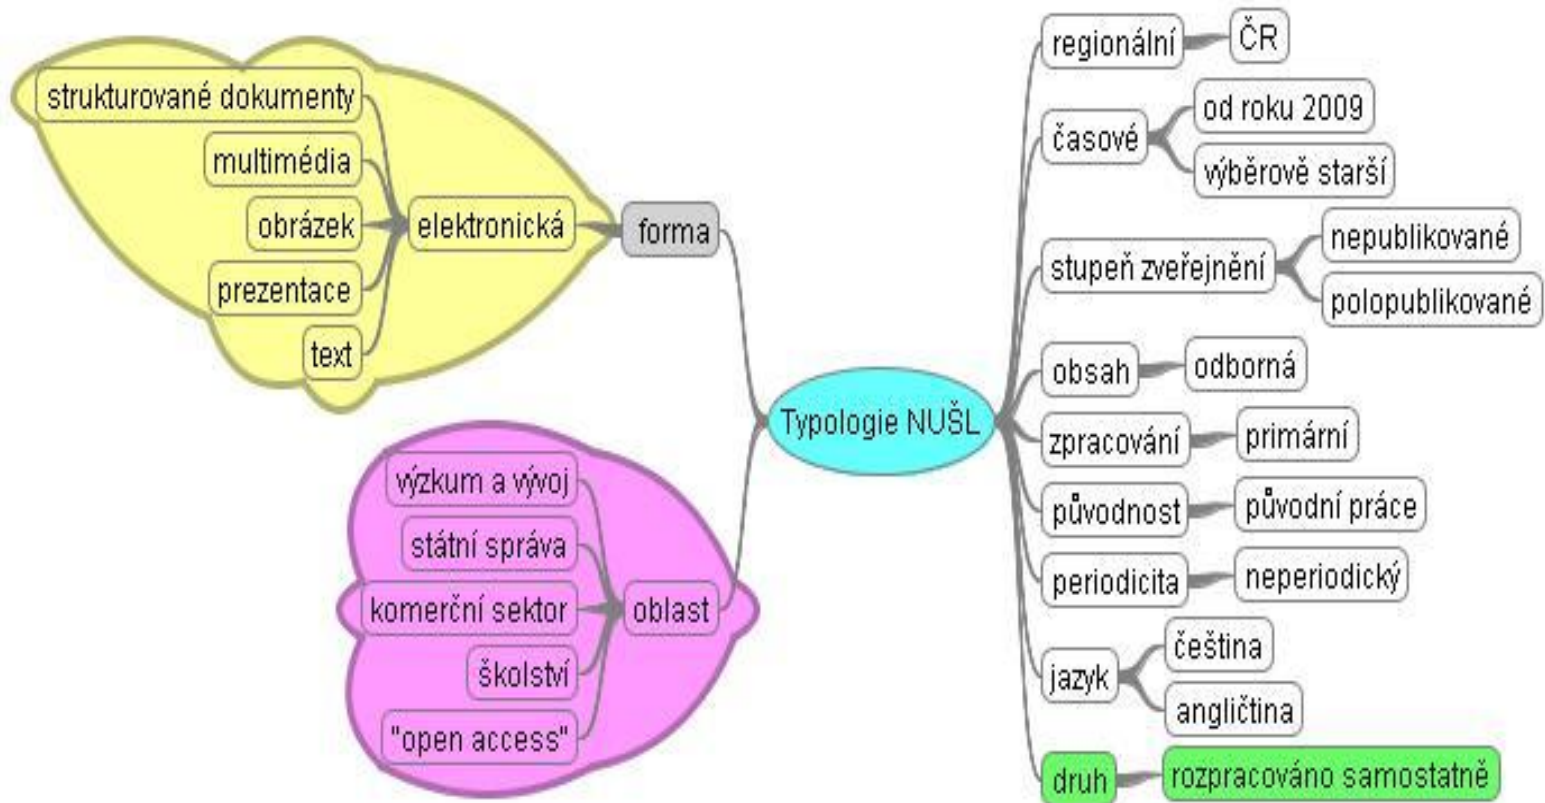

Typologie

210 mm