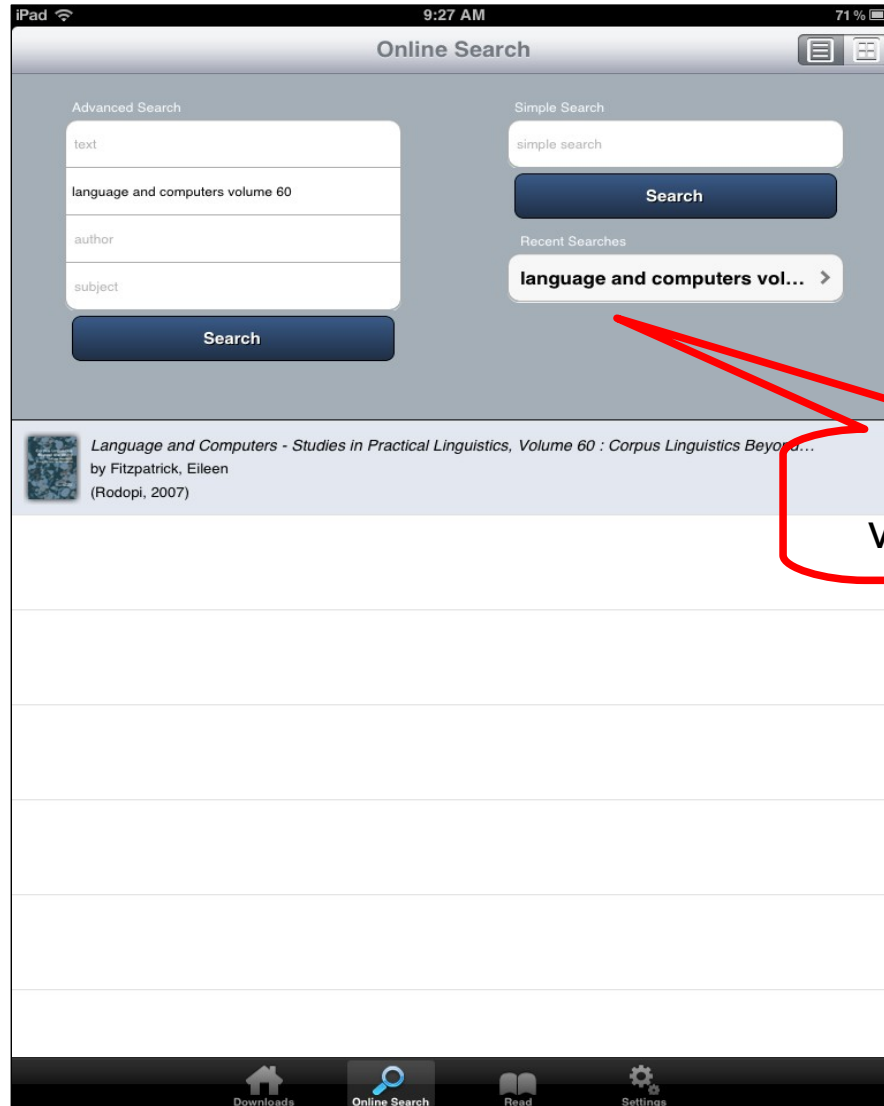

Vyhledávání
v online režimu