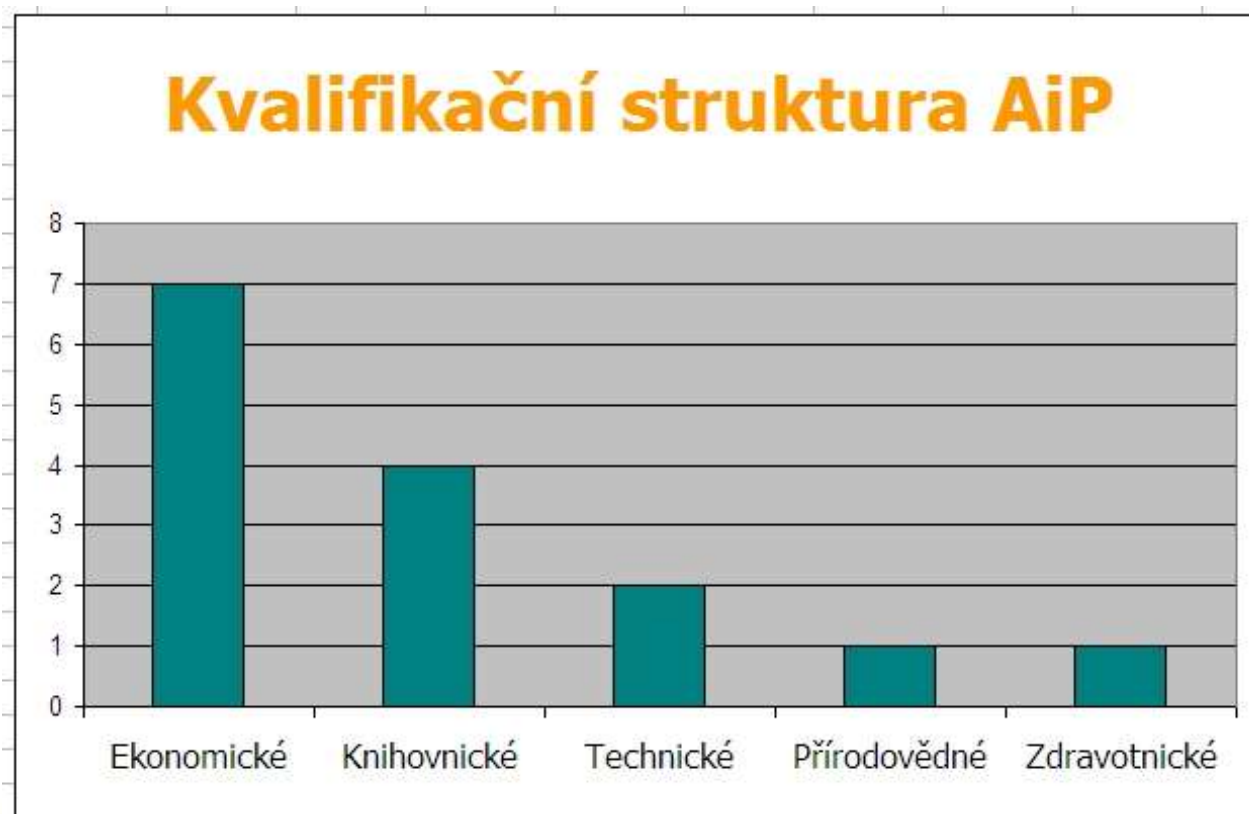

Kompetence

- AiP = kombinace inženýrsko-přírodovědného a filozoficko-knihovnického pohledu na svět (a EIZ)