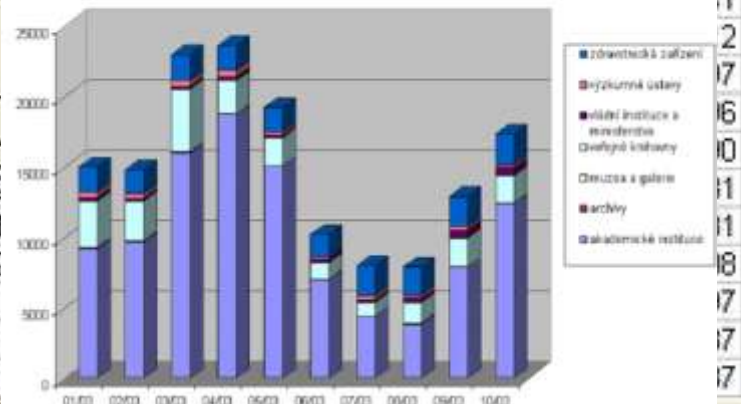

ProQuest 5000 - využití v čase
(podle počtu hledání)