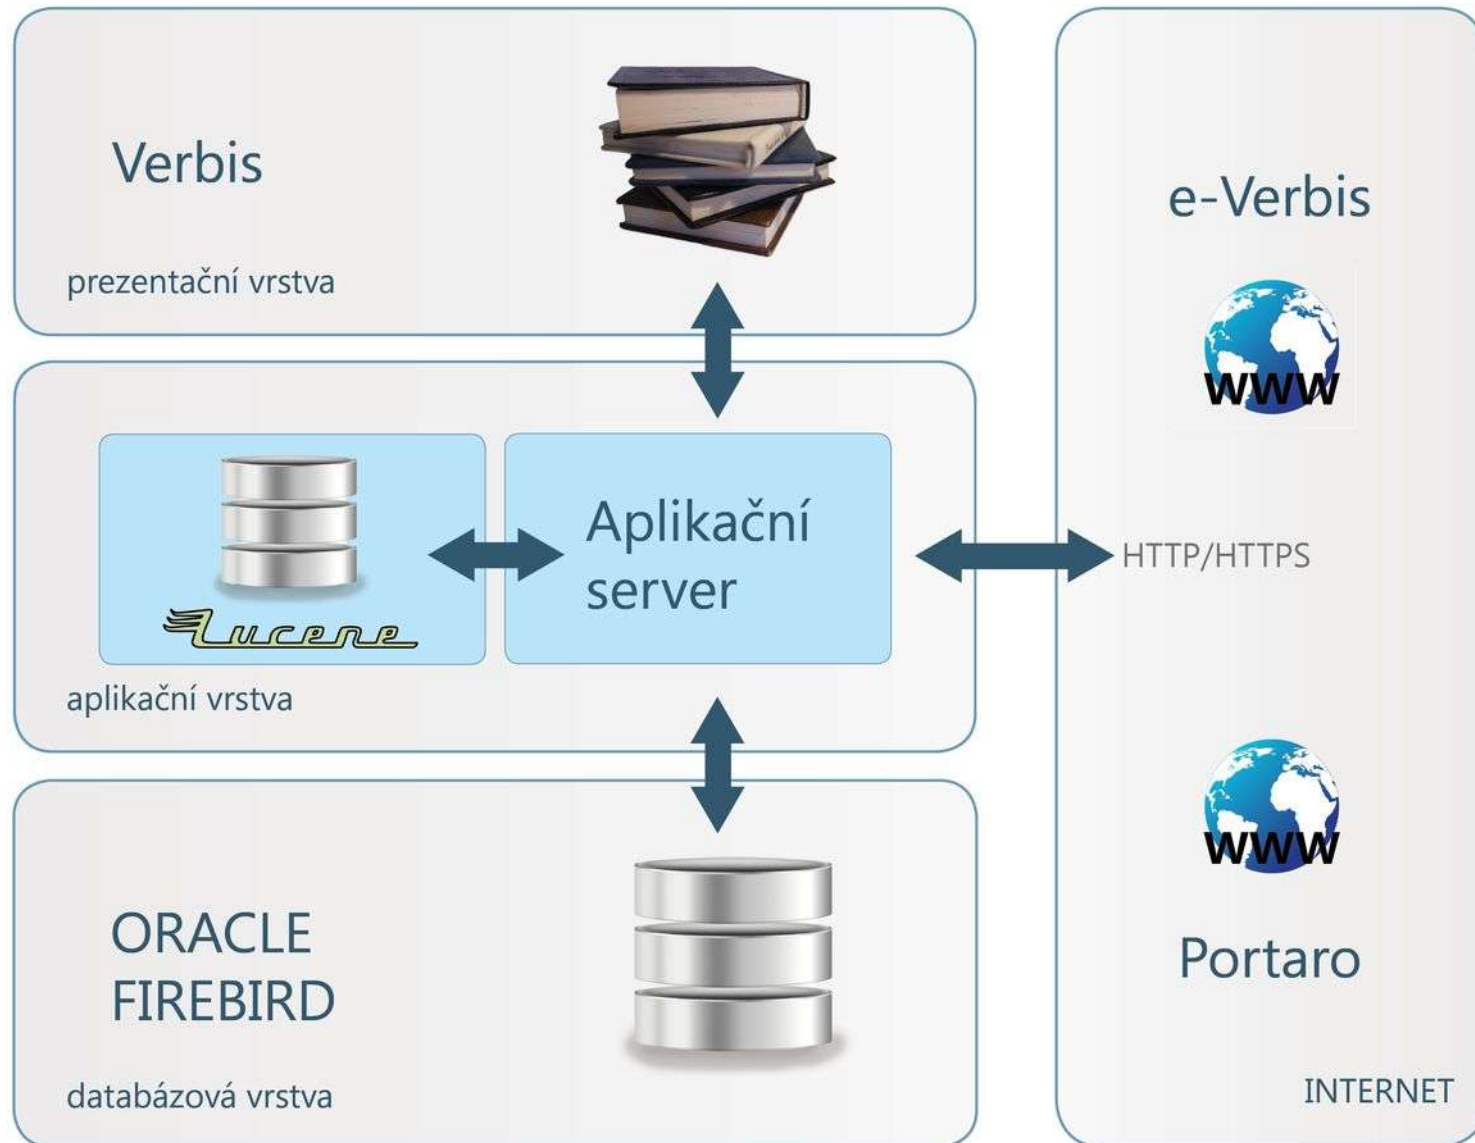

Obsah

- Technické parametry systému
- Aplikační server
- Fulltext Lucene
- Konfigurace systému
- Statistiky
- PORTARO

Technické parametry

Podporované SQL servery – Firebird 2.5, Oracle 10g

VERBIS – Win32 aplikace – WinXP a výše

PORTARO – WWW OPAC – Java, Tomcat

Střední vrstva – Java – Windows, Linux

Fulltext – LUCENE – modul aplikačního serveru

Další použité technologie:

XML, List & Label ver.17, RFID, Z39.50 protokol,
SIP2, UNICODE

Aplikační server – střední vrstva

Aplikační server – **integruje důležité funkce**

- načtení a zápis záznamu
- veškeré zápisy do databáze
- rezervace, výpůjčky, vracení, upomínky
- mazání záznamů, čtenářů, svazků, rezervací
- statistiky – Deník veřejné knihovny
- fulltextové a rešeršní vyhledávání – **LUCENE**
- plně v **UNICODE**, **multiplatformní**

- **kontrola identity klienta** – zabezpečení přístupu k některým funkcím serveru i pro PORTARO

Popis vrstev systému

Aplikační server – výhody

Unifikace funkcí – veškeré komplexní operace jsou jednotně prováděny aplikačním serverem