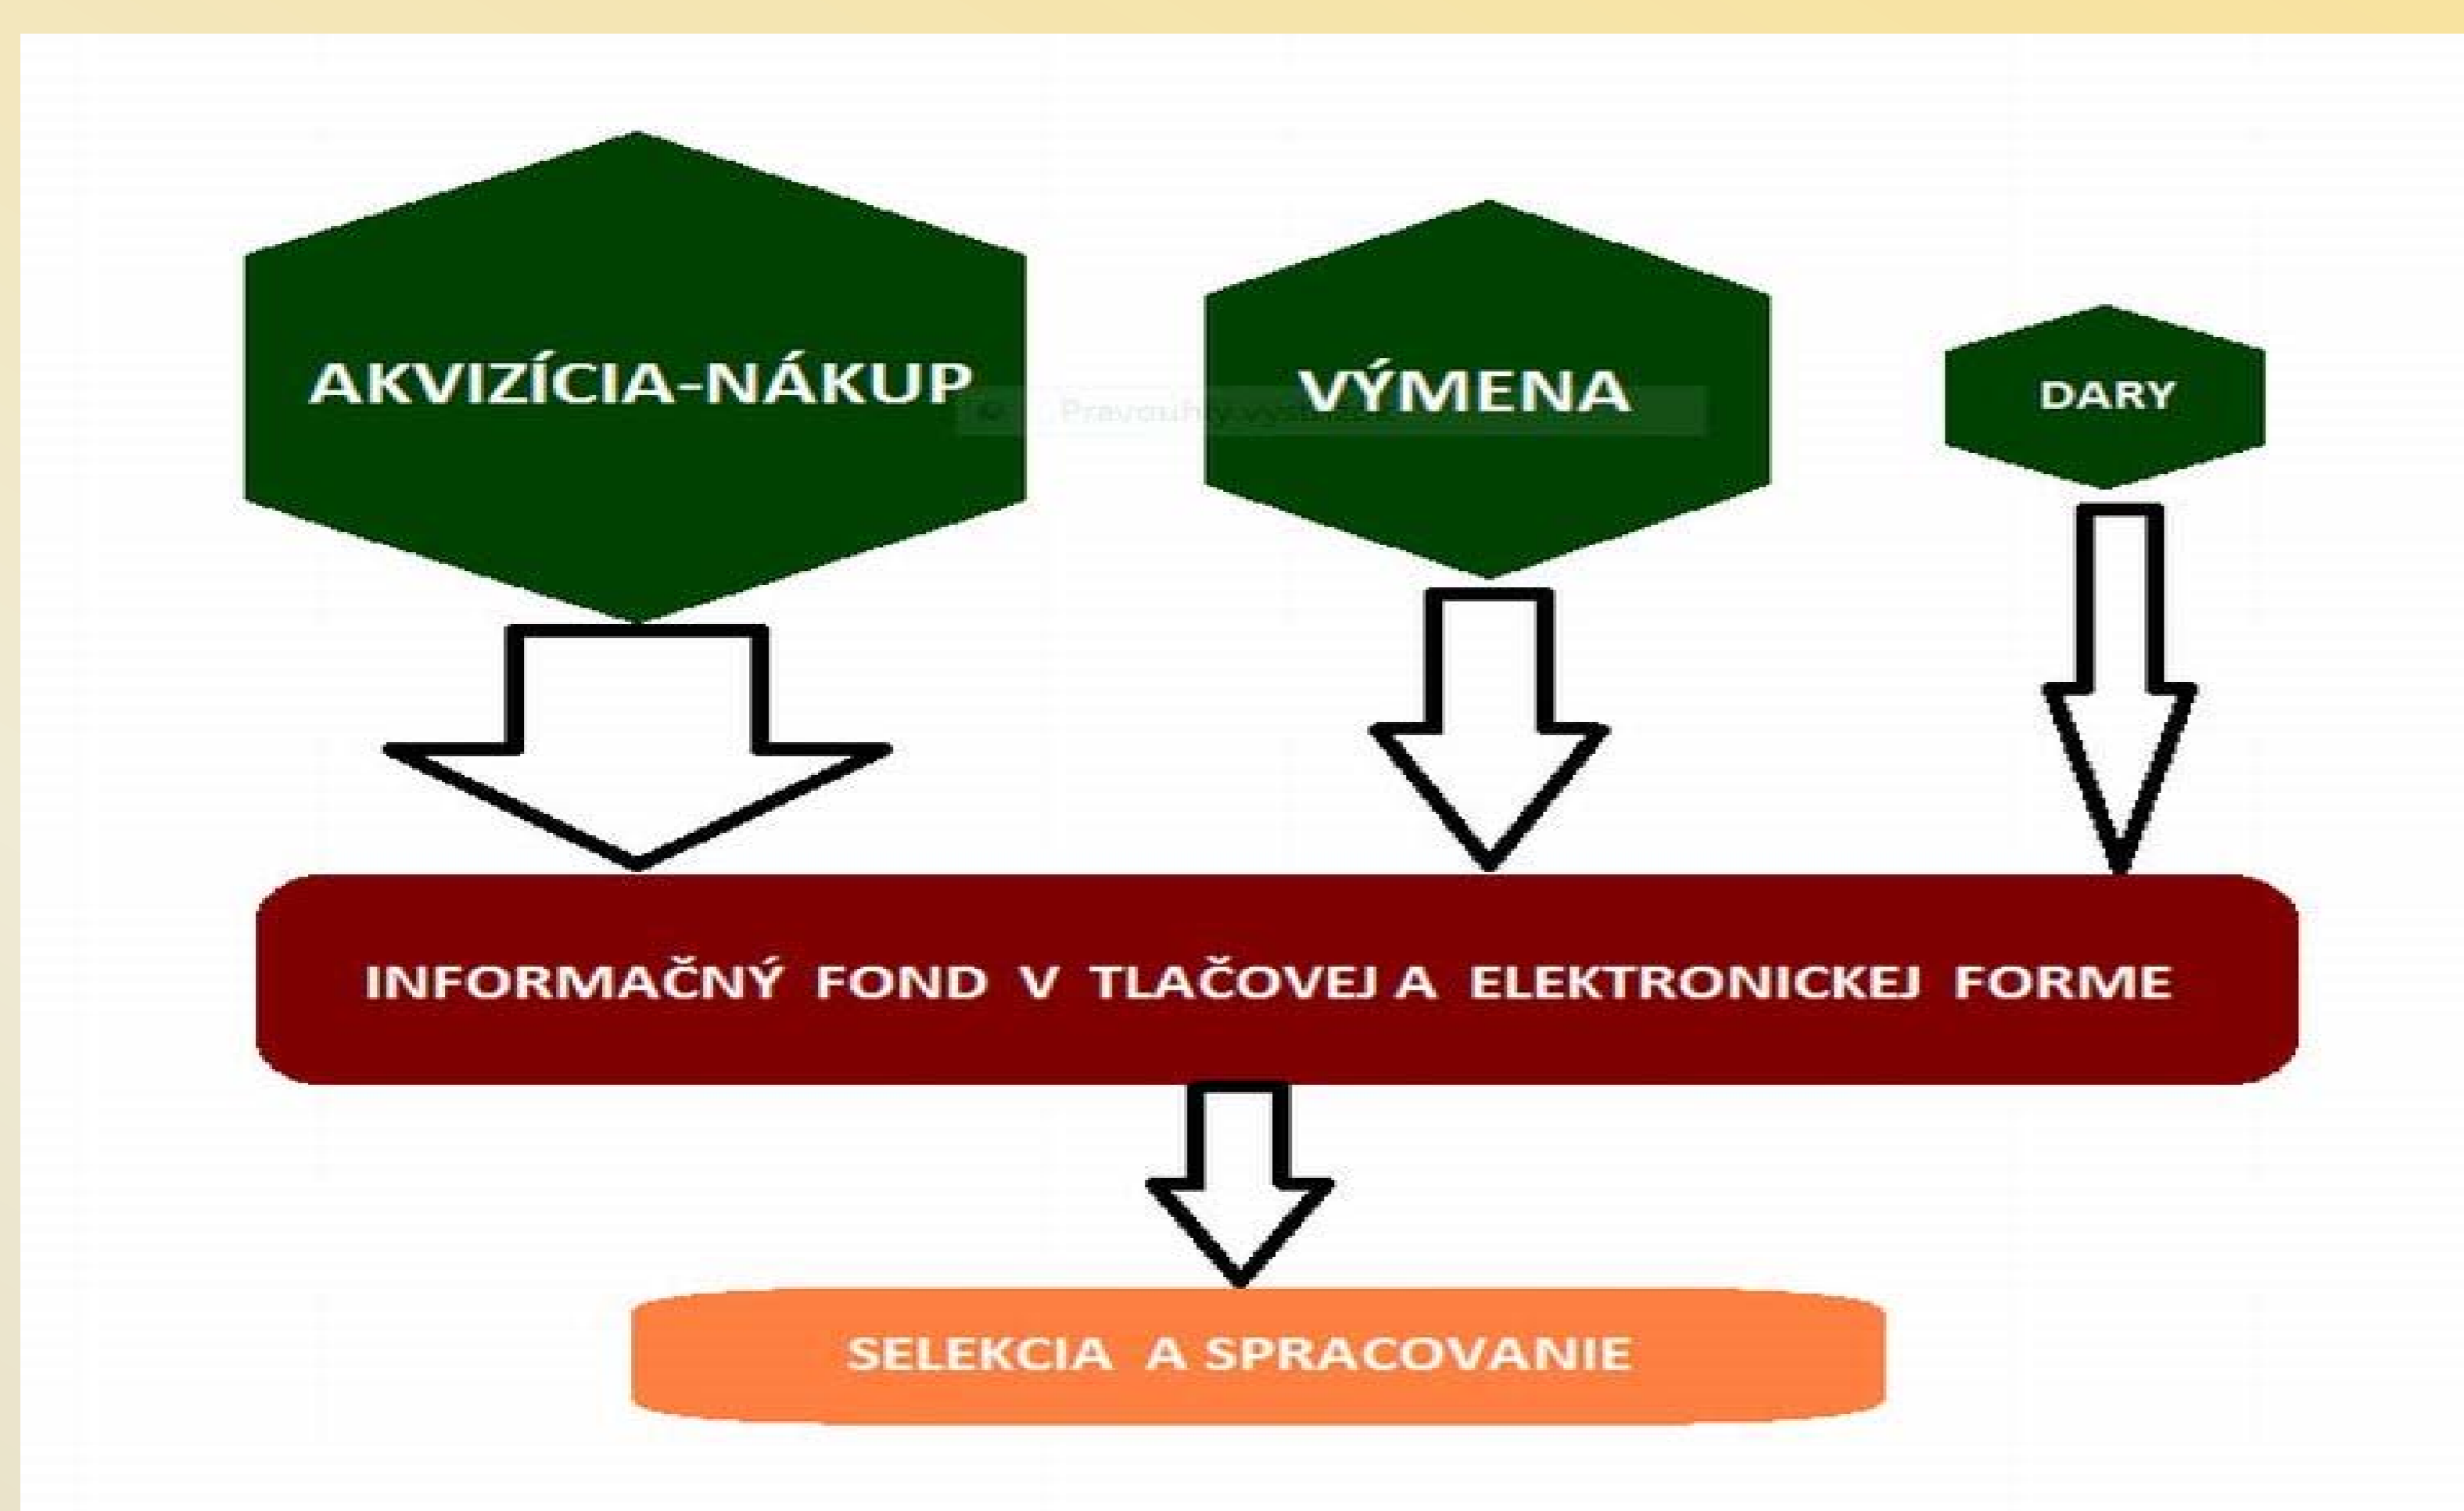

Komplexný informačný systém z oblasti drevospracujúceho a celulózopapierenského priemyslu poskytuje technické a ekonomické **prehľady úrovne technického rozvoja** riešených problematík v projektoch a výskumných úlohách.

Flexibilita a časová dostupnosť informácií poskytovaných komplexným informačným systémom je overená pri riešení dotazov na technické problémy priamo z prevádzok, pre ktoré je rýchlosť poskytnutej informácie **významným časovým kritériom**.

Nadstavbou je zabezpečovanie a spracovanie informácií pre **podkladové materiály študijných a rozhodovacích prác manažmentu**.

Komplexný informačný systém pravidelne poskytuje odborné informácie pre **doktorské, diplomové a bakalárske práce študentov univerzít**.