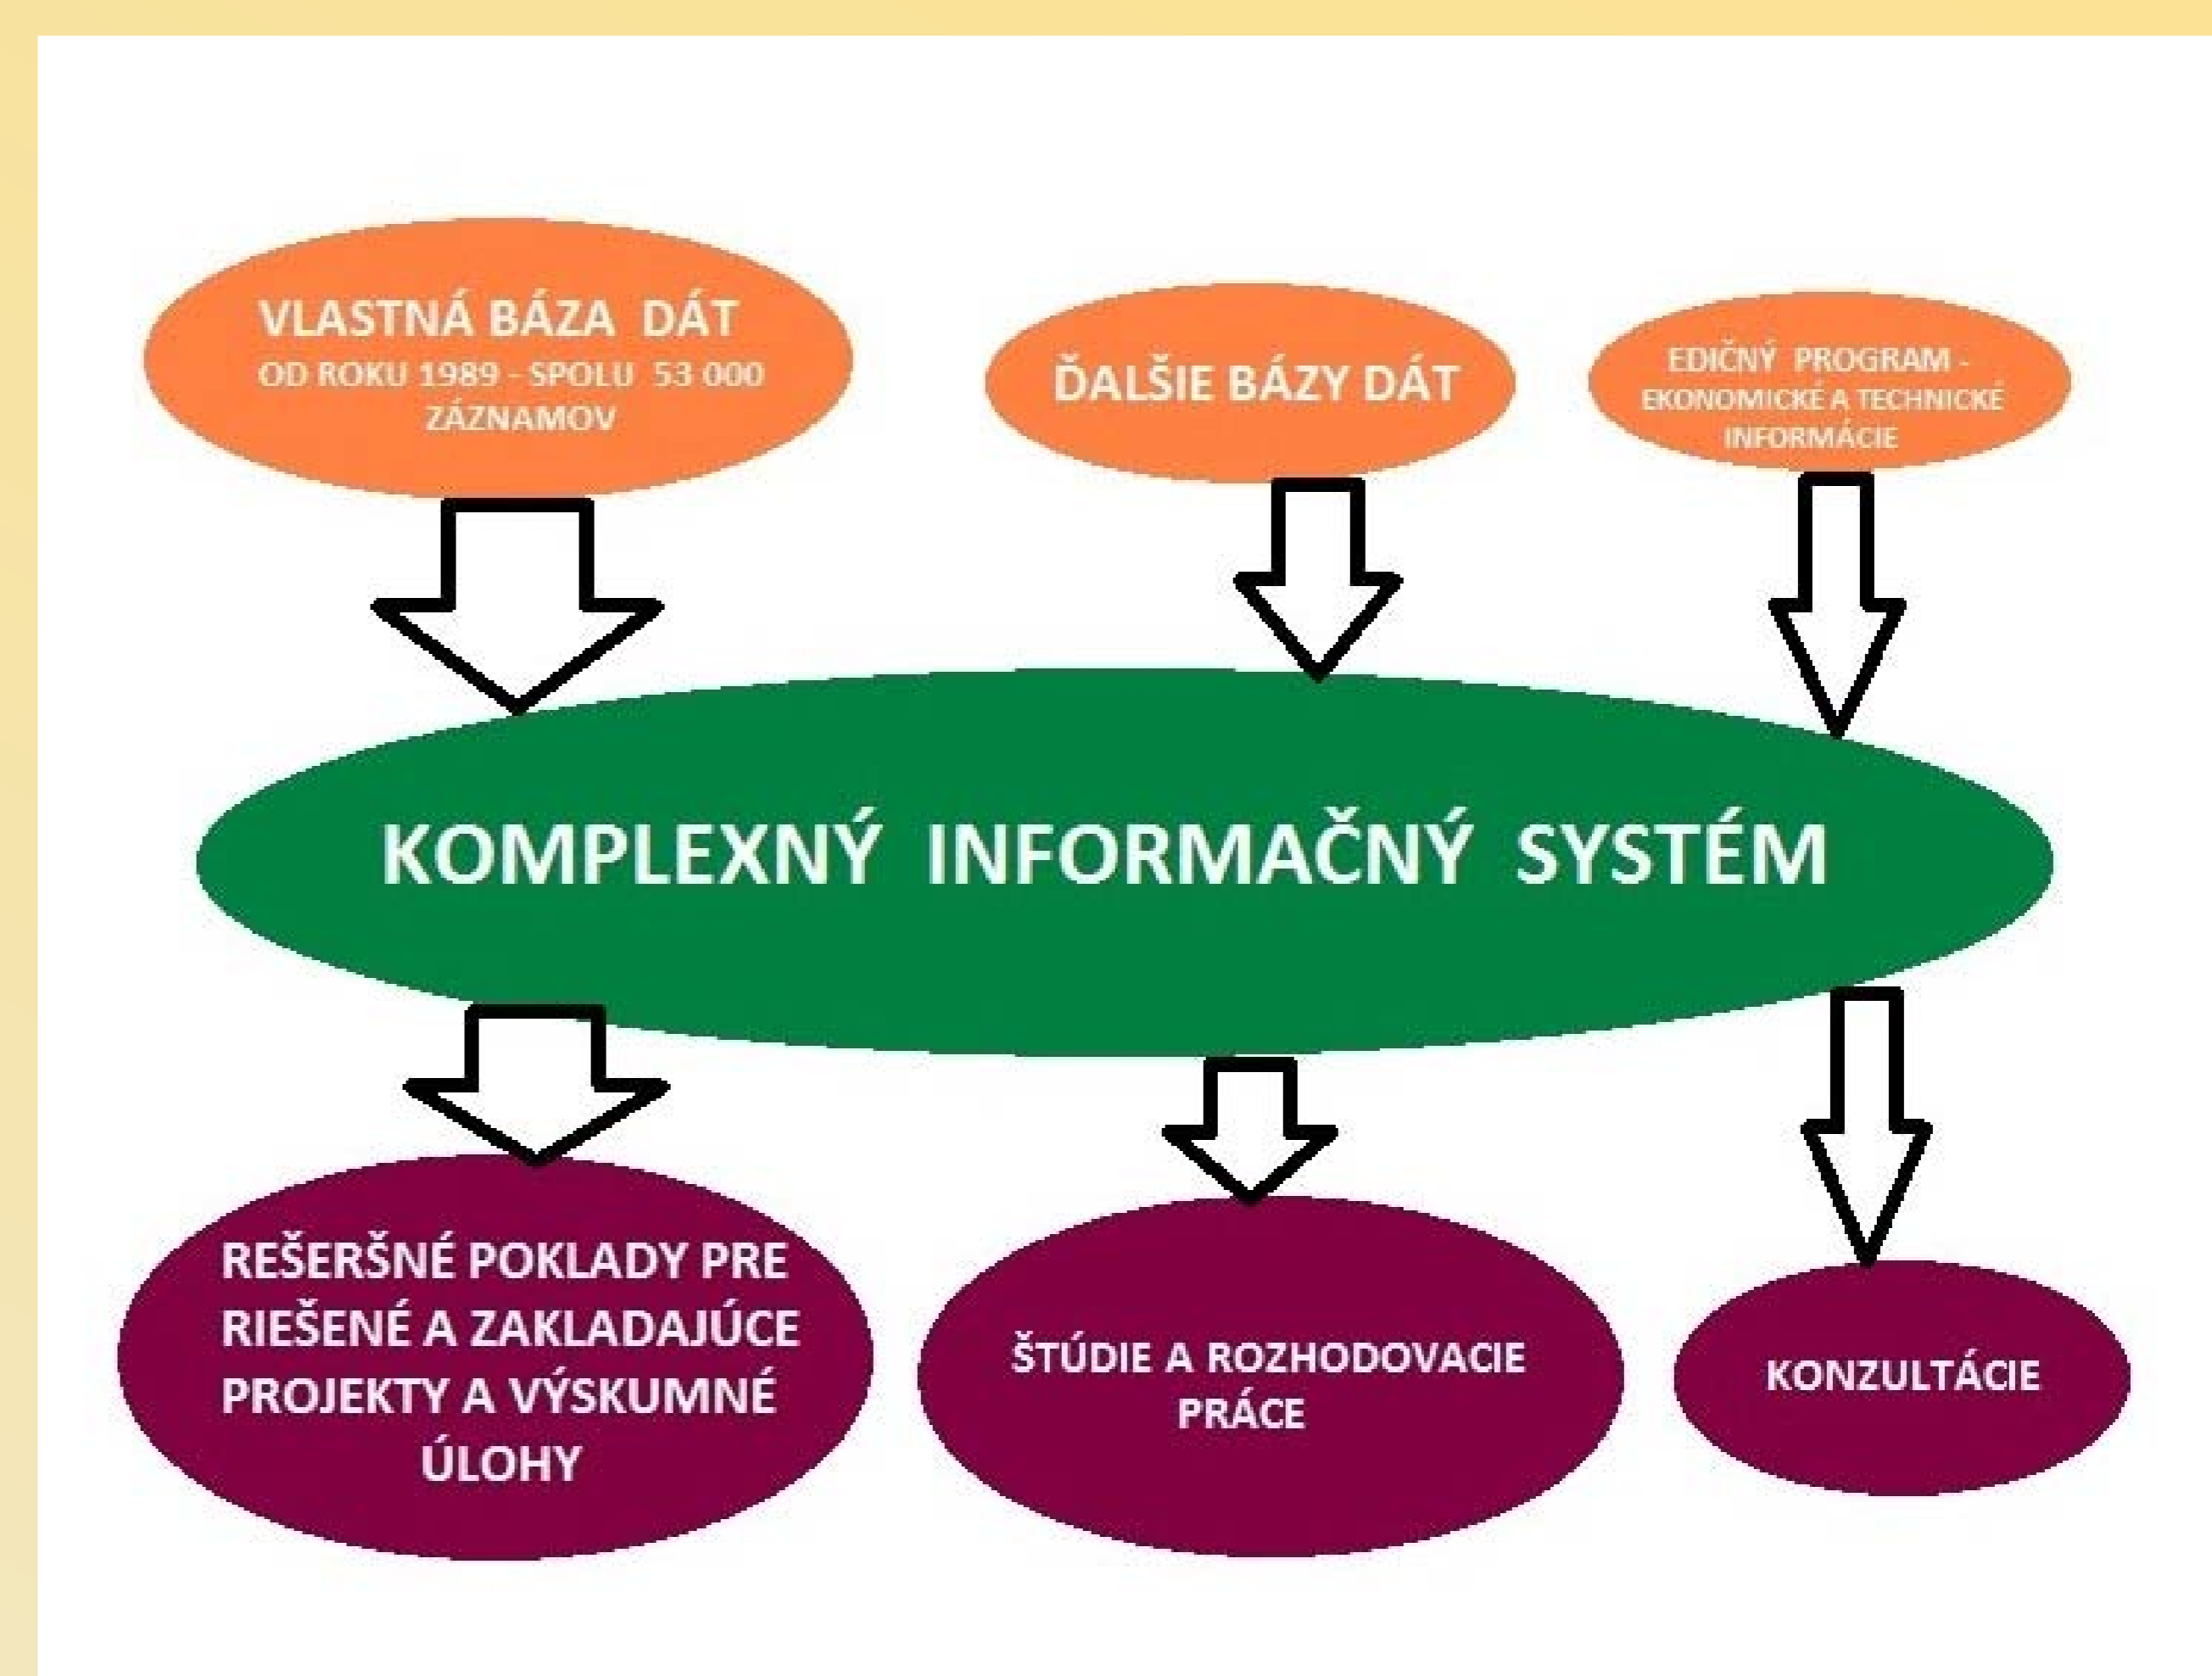

SYSTÉM KOMPLEXNÝCH TECHNICKÝCH INFORMÁCIÍ POSKYTUJE ODBORNÉ INFORMÁCIE PRE POUŽÍVATEĽOV Z PODNIKATEĽSKÉHO PROSTREDIA, VÝSKUMU A UNIVERZÍT

Ing. Alena Zuzánková, Výskumný ústav papiera a celulózy, a.s., Bratislava, Slovenská republika

Hlavné kritéria úrovne technických a ekonomických informácií poskytovaných špecializovaným informačným strediskom sú:

- časová dostupnosť informácií pre používateľov
- relevancia
- kvalita
- bezproblémový prístup k primárnym zdrojom

Komplexný informačný systém z oblasti drevospracujúceho a celulózopapierenského priemyslu poskytuje technické a ekonomické **prehľady úrovne technického rozvoja** riešených problematík v projektoch a výskumných úlohách.

Flexibilita a časová dostupnosť informácií poskytovaných komplexným informačným systémom je overená pri riešení dotazov na technické problémy priamo z prevádzok, pre ktoré je rýchlosť poskytnutej informácie **významným časovým kritériom**.