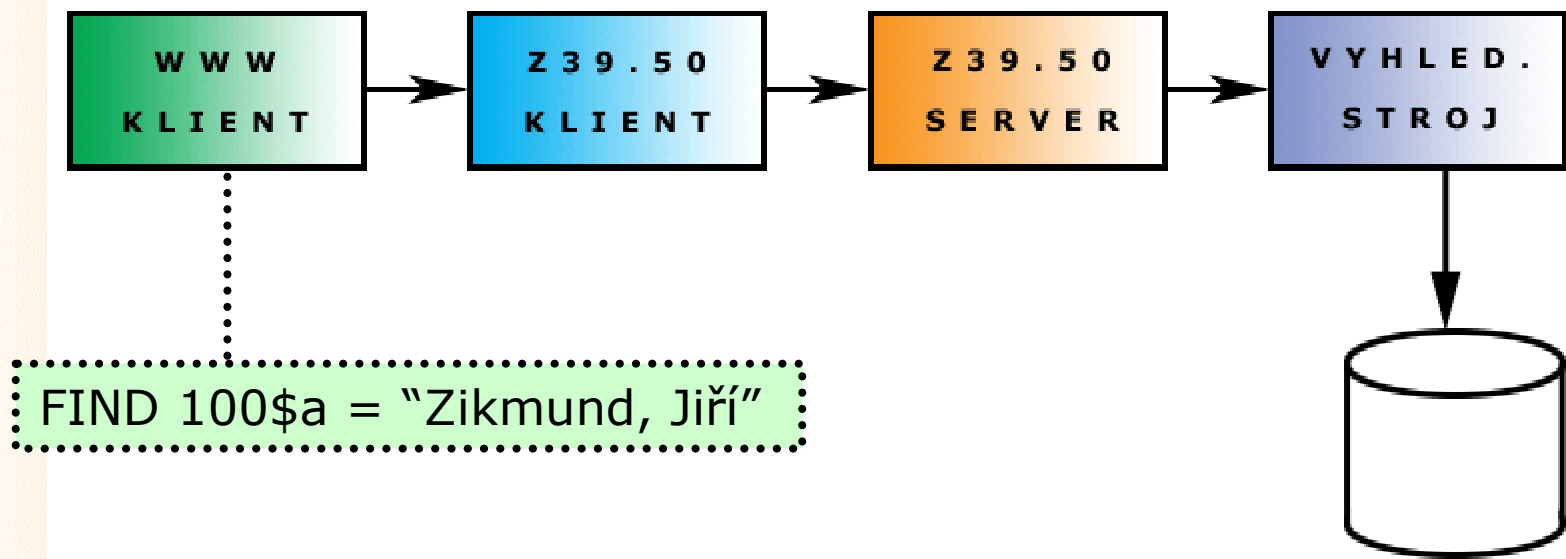

PŘÍKLAD TRANSFORMACE DOTAZU