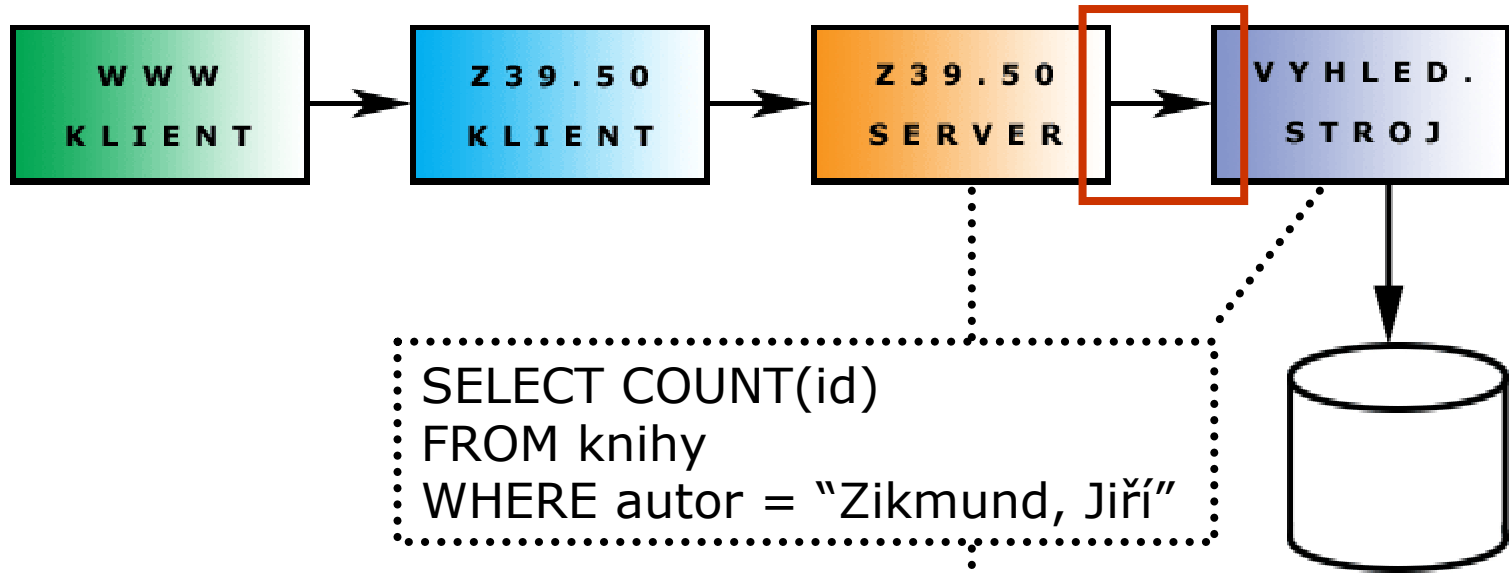

```
SELECT COUNT(id)  
FROM knihy  
WHERE autor = "Zikmund, Jiří"
```

```
FIND 1=1003 2=3 3=1 4=1 5=100 6=1 "Zikmund, Jiří"
```