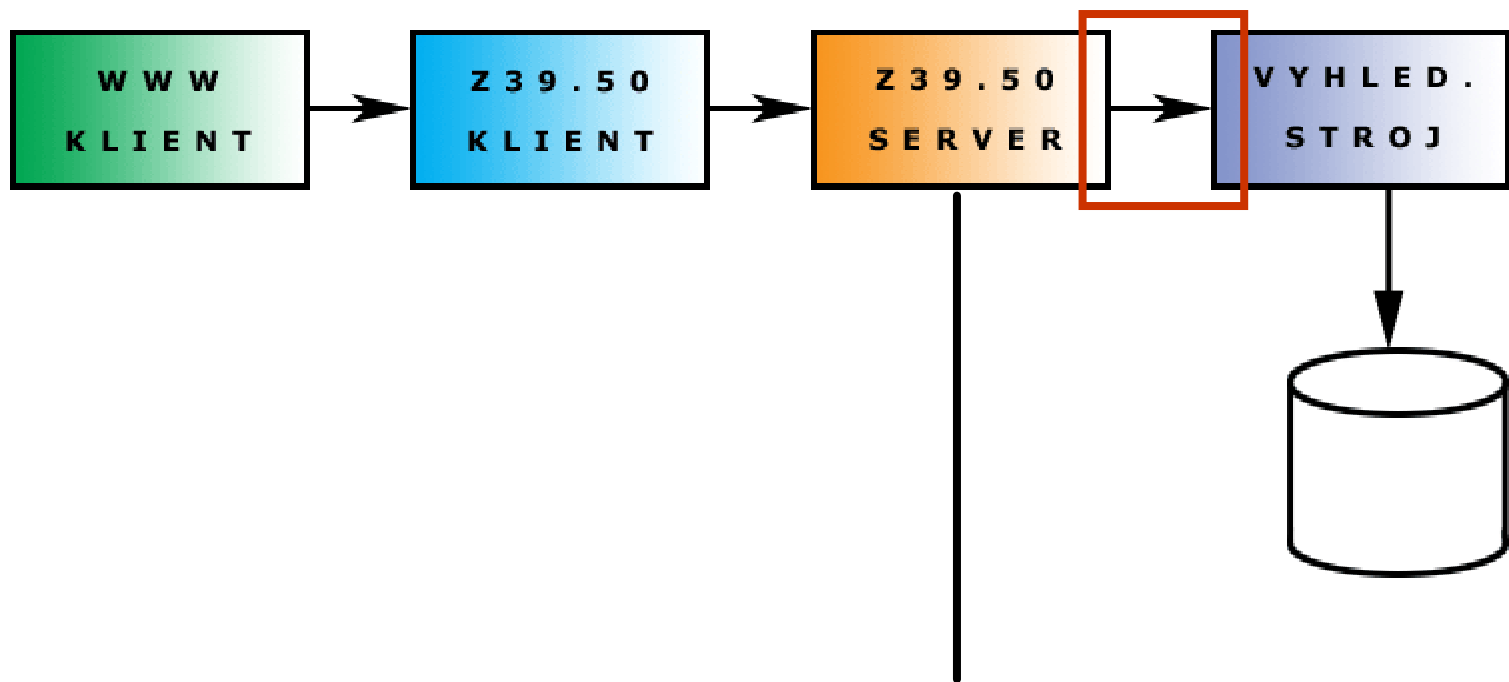

FIND 1=1003 2=3 3=1 4=1 5=100 6=1 "Zikmund, Jiří"