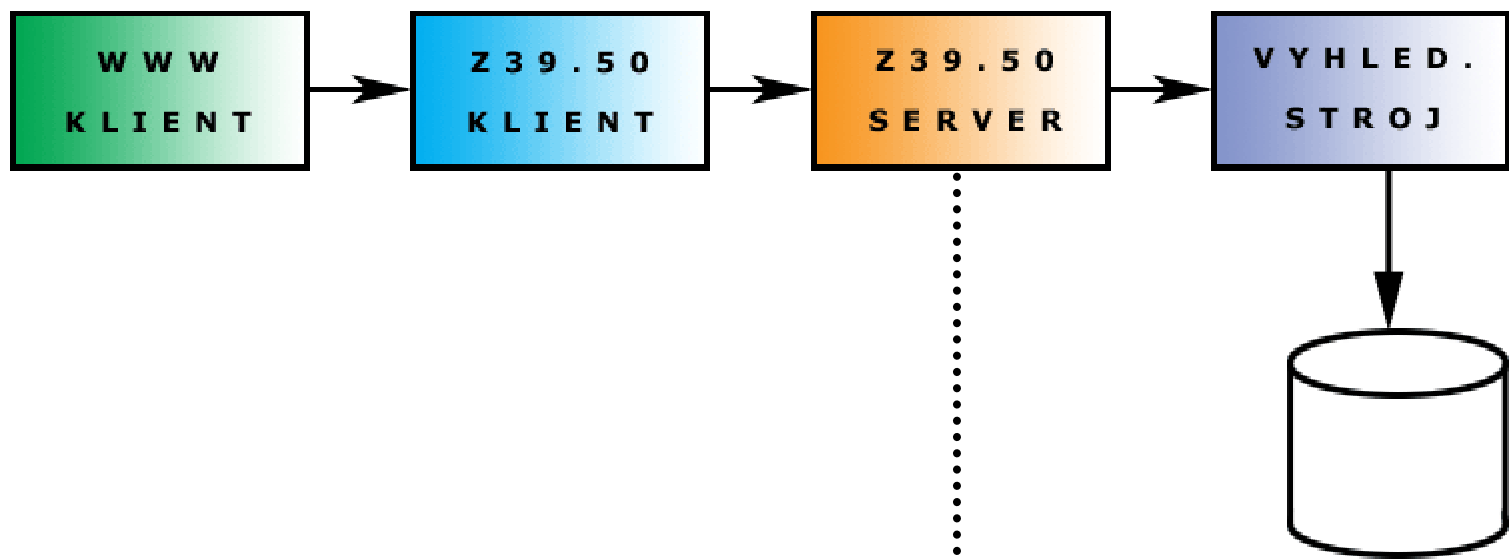

FIND 1=1003 2=3 3=1 4=1 5=100 6=1 "Zikmund, Jiří"