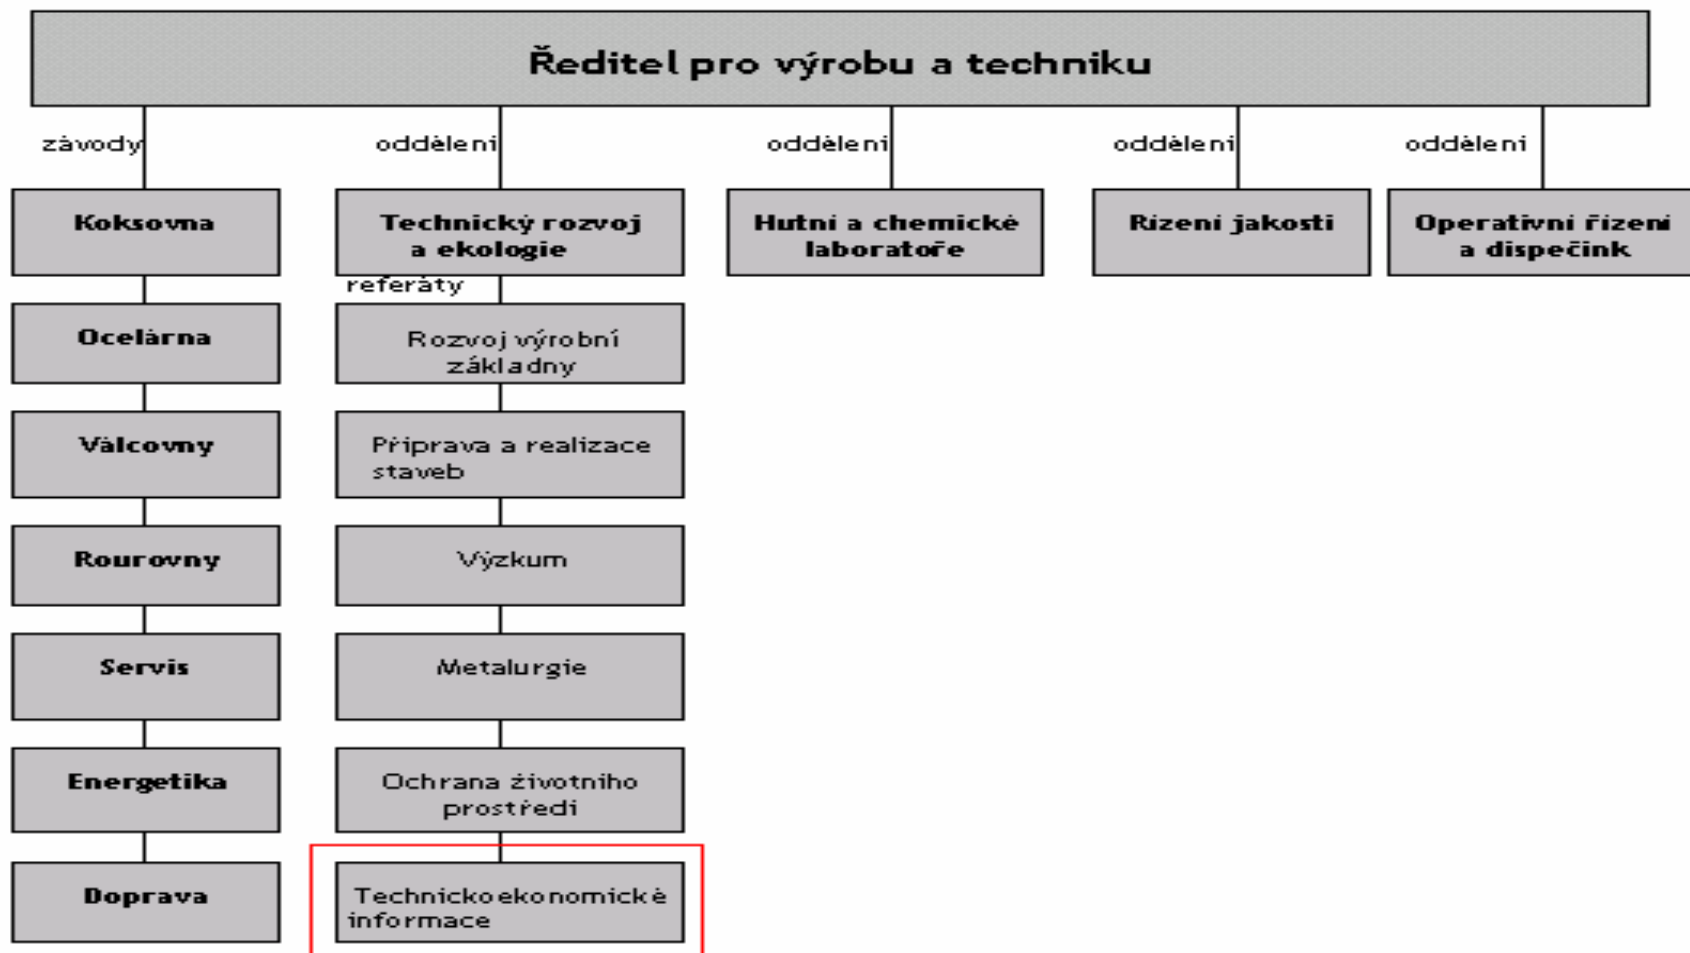

Organizační schéma úseku ředitele pro výrobu a techniku