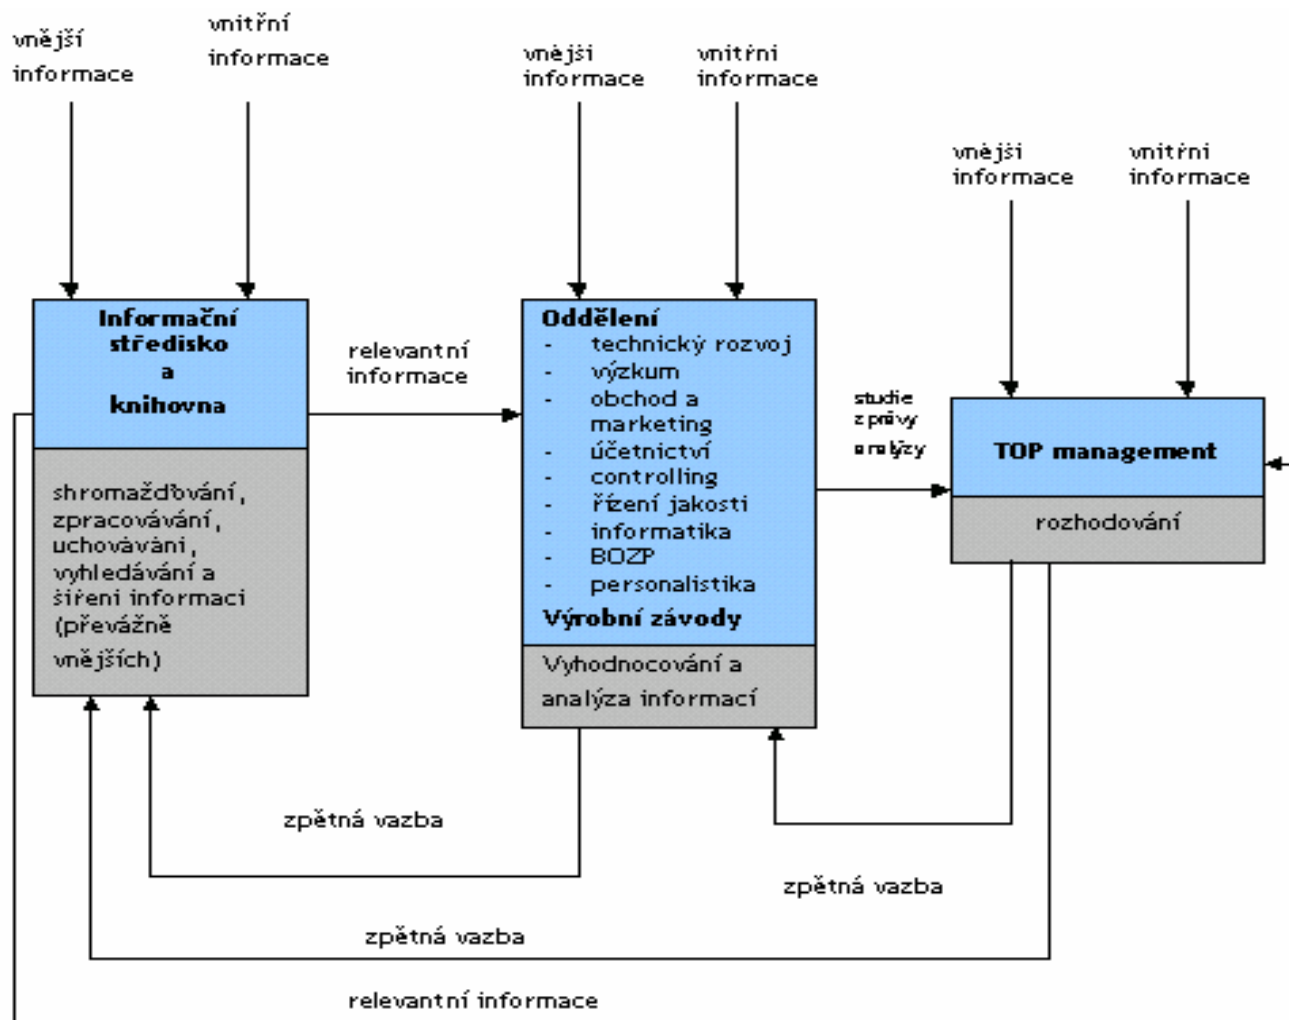

Tok informací v podnikovém systému managementu informací