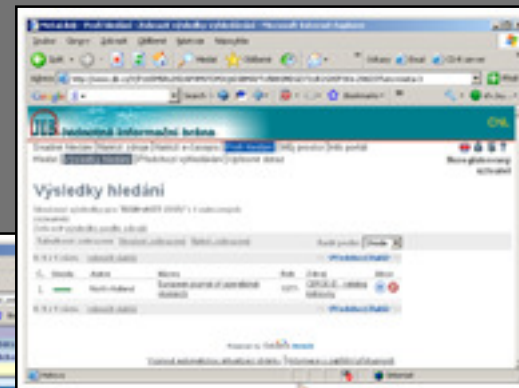

Univerzita Tomáše Bati ve Zlíně

Ústřední knihovna

**Nadstavbové
služby pro
elektronické
informační
zdroje s
využitím SFX**

Proč SFX?

 Univerzita Tomáše Bati ve Zlíně
Ústřední knihovna

- ❑ Univerzita Tomáše Bati ve Zlíně
 - **2001** – 3 fakulty x **2009** – 5 fakult
- ❑ Rostoucí počet informačních zdrojů
- ❑ Zhruba **50 databází**
- ❑ Rozsáhlé kolekce
 - elektronických časopisů a
 - elektronických knih

Široká nabídka zdrojů

- Databáze
 - Licencované
 - Volně dostupné
- I přes DOI
 - Cookie Pusher

Funkce SFX menu

 Univerzita Tomáše Bati ve Zlíně
Ústřední knihovna

- ❑ Prioritně propojení na plný text
- ❑ Ověření dostupnosti dokumentu
- ❑ Informace o autorovi
- ❑ Vyhledávání na webu