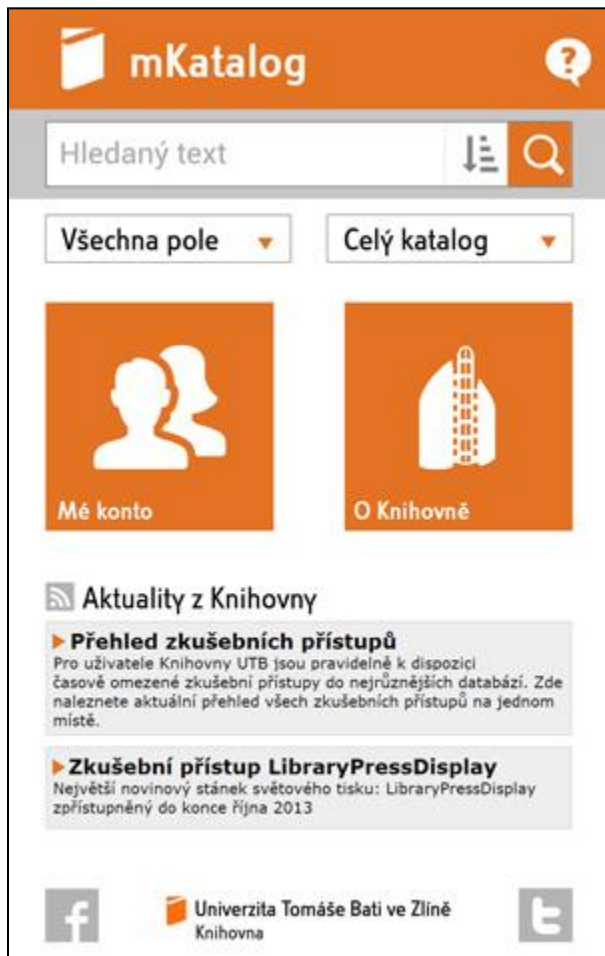

Možnost seřadit výsledky podle

- abecedy
- roku
- dostupnosti
- oblíbenosti

Možnost omezit vyhledávání

- na určitá pole
- na typy dokumentů

Živé aktuality z RSS kanálu