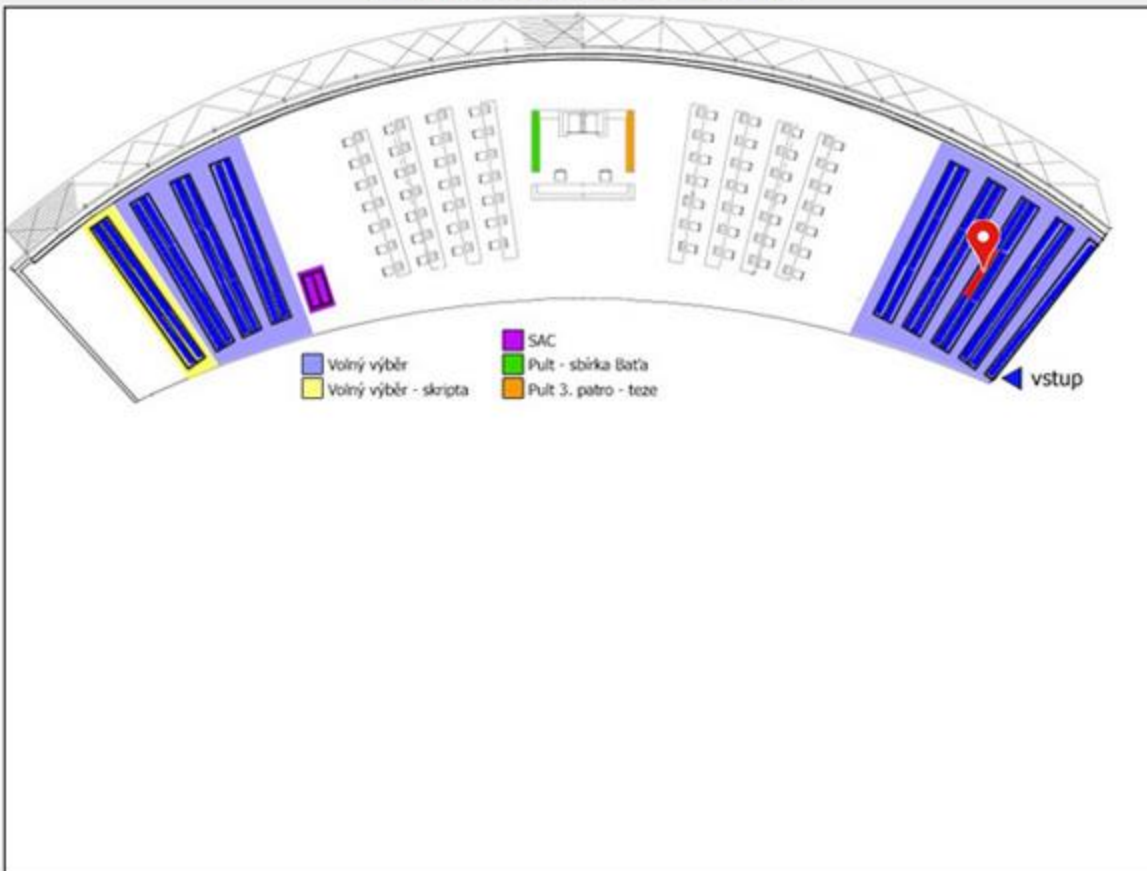

Verze pro tisk

Zavřít

Knihovna Univerzity Tomáše Bati ve Zlíně, 3. patro

Přiblížit

Oddálit

Zobrazit celou mapu

Umístění

Kniha se nachází ve zvýrazněném regále. Hledejte signaturu